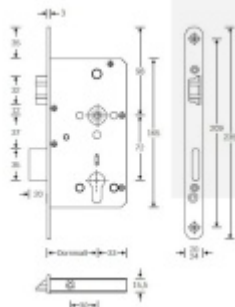

Rozteč 72 mm

**Ořech poniklovaný 9 mm dělený - kování musí být osazeno
děleným čtyřhranem.**

Možnosti provedení:

Otevírání: ve směru úniku, protisměru úniku

Backset: 55, 60, 65, 80 mm

Čelo zámku nerez, délka 235, šířka: 20, 24 mm

Nevhodné jsou zejména vložky solným během spojky nebo s

prostupovou spojkou. Nikdy nesmí zůstat klíč ve vložce, jestliže je uzamčeno. Panikový zámek může klíč ve vložce zlomit při otevření klikou!

Tento model je vyráběn vždy na individuální zákaznickou objednávku podle specifikace rozměru. Platí tedy ustanovení § 1837 NOZ.