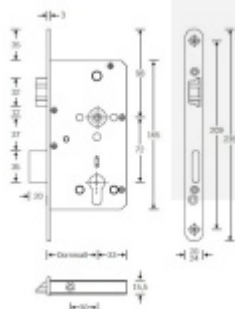

Rozteč 72 mm

Ořech poniklovaný 9 mm dělený - kování musí být osazeno děleným čtyřhranem.

Možnosti provedení:

Otevírání: ve směru úniku, protisměru úniku

Backset: 55, 60, 65, 80 mm

Čelo zámku nerez, délka 235, šířka: 20, 24 mm

Nevhodné jsou zejména vložky solným během spojky nebo s

prostupovou spojkou. Nikdy nesmí zůstat klíč ve vložce, jestliže je uzamčeno. Panikový zámek může klíč ve vložce zlomit při otevření klikou!

Tento model je vyráběn vždy na individuální zákaznickou objednávku podle specifikace rozměru. Platí tedy ustanovení § 1837 NOZ.