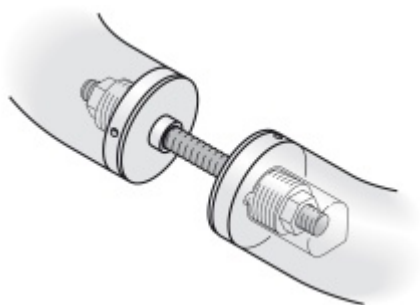

00-0013-028 to 00-0018-028 300-1200
Průměr Ø = 20 mm M3 1,2 z 20 mm M3

Vaše cena bez DPH

7 380 Kč

Vaše cena s DPH

8 929,8 Kč

Zobrazit produkt

PŘÍSLUŠENSTVÍ

**Párové propojení madla 05
0580 M8**