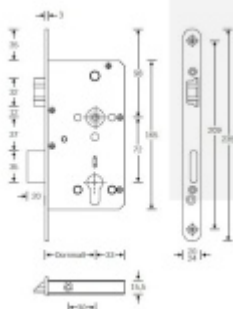

Rozteč 72 mm

**Ořech poniklovaný 9 mm dělený - kování musí být osazeno
děleným čtyřhranem.**

Možnosti provedení:

Otevírání: ve směru úniku, protisměru úniku

Backset: 55, 60, 65, 80 mm

Čelo zámku nerez, délka 235, šířka: 20, 24 mm

Nevhodné jsou zejména vložky solným během spojky nebo s

prostupovou spojkou. Nikdy nesmí zůstat klíč ve vložce, jestliže je uzamčeno. Panikový zámek může klíč ve vložce zlomit při otevření klikou!

Tento model je vyráběn vždy na individuální zákaznickou objednávku podle specifikace rozměru. Platí tedy ustanovení § 1837 NOZ.

Vaše cena bez DPH

4 250 Kč

Vaše cena s DPH

5 142,5 Kč

Zobrazit produkt

PŘÍSLUŠENSTVÍ

**Dělený čtyřhran s redukcí
8/9/8 mm**

OD OD 390 Kč