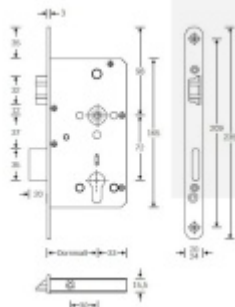

Rozteč 72 mm

Ořech poniklovaný 9 mm dělený - kování musí být osazeno děleným čtyřhranem.

Možnosti provedení:

Otevírání: ve směru úniku, protisměru úniku

Backset: 55, 60, 65, 80 mm

Čelo zámku nerez, délka 235, šířka: 20, 24 mm

Nevhodné jsou zejména vložky solným během spojky nebo s

prostupovou spojkou. Nikdy nesmí zůstat klíč ve vložce, jestliže je uzamčeno. Panikový zámek může klíč ve vložce zlomit při otevření klikou!

Tento model je vyráběn vždy na individuální zákaznickou objednávku podle specifikace rozměru. Platí tedy ustanovení § 1837 NOZ.