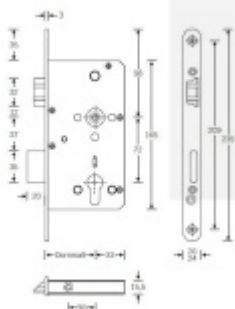

Rozteč 72 mm

**Ořech poniklovaný 9 mm dělený - kování musí být osazeno
děleným čtyřhranem.**

Možnosti provedení:

Otevírání: ve směru úniku, protisměru úniku

Backset: 55, 60, 65, 80 mm

Čelo zámku nerez, délka 235, šířka: 20, 24 mm

Nevhodné jsou zejména vložky solným během spojky nebo s

prostupovou spojkou. Nikdy nesmí zůstat klíč ve vložce, jestliže je uzamčeno. Panikový zámek může klíč ve vložce zlomit při otevření klikou!

Tento model je vyráběn vždy na individuální zákaznickou objednávku podle specifikace rozměru. Platí tedy ustanovení § 1837 NOZ.