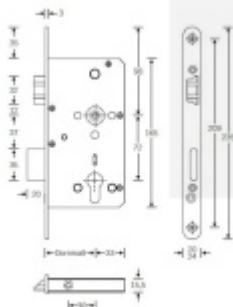

Rozteč 72 mm

**Ořech poniklovaný 9 mm dělený - kování musí být osazeno
děleným čtyřhranem.**

Možnosti provedení:

Otevírání: ve směru úniku, protisměru úniku

Backset: 55, 60, 65, 80 mm

Čelo zámku nerez, délka 235, šířka: 20, 24 mm

Nevhodné jsou zejména vložky solným během spojky nebo s

prostupovou spojkou. Nikdy nesmí zůstat klíč ve vložce, jestliže je uzamčeno. Panikový zámek může klíč ve vložce zlomit při otevření klikou!

Tento model je vyráběn vždy na individuální zákaznickou objednávku podle specifikace rozměru. Platí tedy ustanovení § 1837 NOZ.