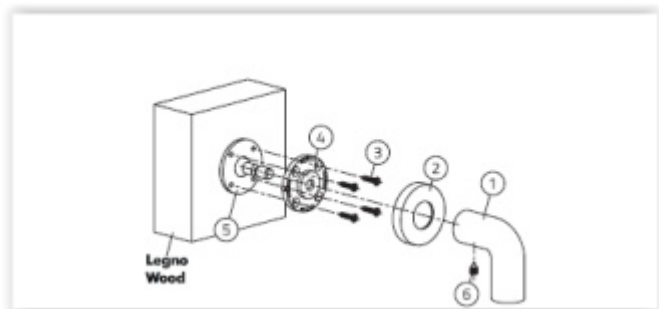

## Spojovací materiál Olivari FR01 - pro madla s rozetou

**OLIVARI** 

ID produktu: 16552

PLU: FR01

skryté upevnění

pro madla s rozetou

upevnění do dřeva

**Vaše cena bez DPH**