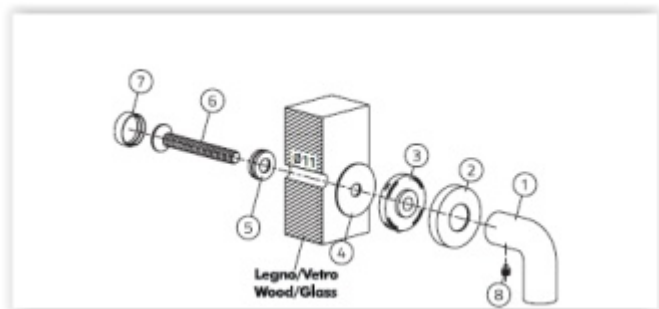

Produktový list

platný k 1. 6. 2026

luxusnikovani.cz
DELIVERED BY EFB

Spojovací materiál Olivari FR02 - pro madla s rozetou

OLIVARI

ID produktu: 16553

jednostranné upevnění neskruté

pro madla s rozetou