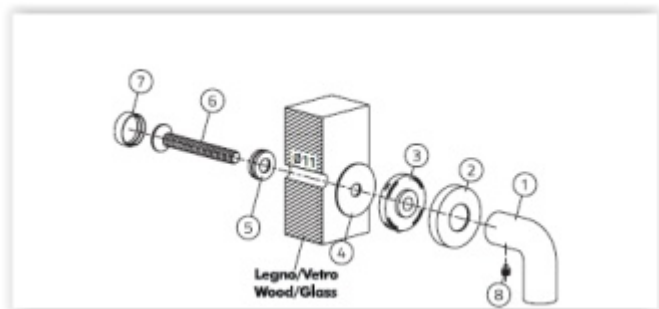

### Spojovací materiál Olivari FR02 - pro madla s rozetou

**OLIVARI**

ID produktu: 16553

jednostranné upevnění neskruté

pro madla s rozetou

upevnění do dřeva/skla

**Vaše cena bez DPH**

**662 Kč**