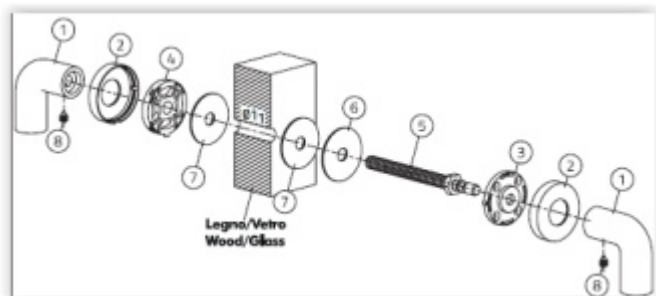

Produktový list

platný k 3. 6. 2026

luxusnikovani.cz
DELIVERED BY EFB

Spojovací materiál Olivari FR03 - pro madla s rozetou

OLIVARI

ID produktu: 16554

párové upevnění

pro madla s rozetou

upevnění do dřeva/skla

Vaše cena bez DPH

662 Kč

Vaše cena s DPH

801,02 Kč

Zobrazit produkt