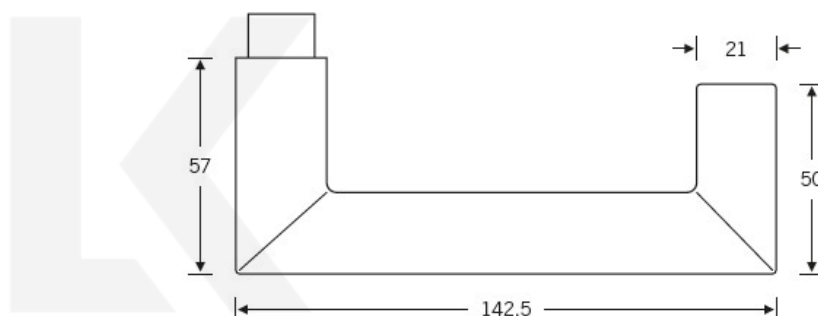

Produktový list

platný k 2. 5. 2026

luxusnikovani.cz
DELIVERED BY EFB

Kování FSB 12 1016 ASL Eloxovaný hliník, klika / koule, Cylindrická vložka

FSB

ID produktu: 165

V roce 1990 uvedla FSB na trh dveřní kliku, která byla vyrobena již v roce 1920. Jednalo se o model FSB 1076. Tento model se stal nejkopírovanějším modelem kliky minulého tisíciletí. Tvar kliky 1016 vychází ze stejných parametrů, je ale uzavřený. Díky tomu vhodný i pro panikové dveře. Dostupné jsou materiály hliník, nerez a bronz.