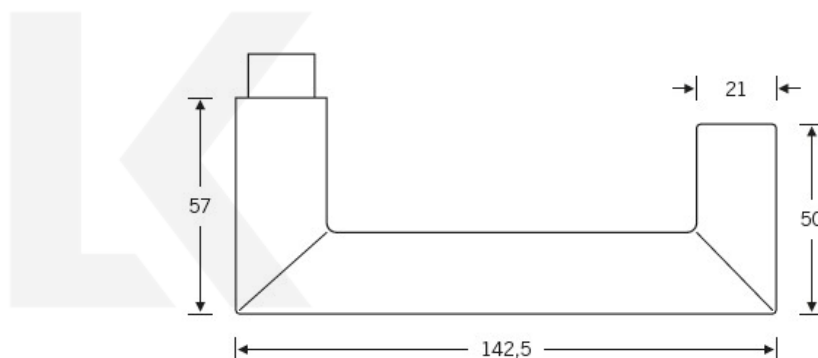

Kování FSB 12 1016 ASL Nerez kartáčovaná, klika / klika, WC uzamykání, čtyřhran 6 mm

FSB

ID produktu: 167

V roce 1990 uvedla FSB na trh dveřní kliku, která byla vyrobena již v roce 1920. Jednalo se o model FSB 1076. Tento model se stal nejkopírovanějším modelem kliky minulého tisíciletí. Tvar kliky 1016 vychází ze stejných parametrů, je ale uzavřený. Díky tomu vhodný i pro panikové dveře. Dostupné jsou materiály hliník, nerez a bronz.