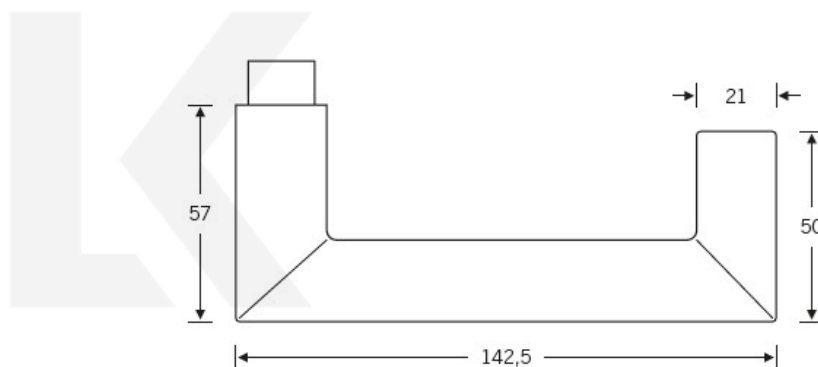

Produktový list

platný k 30. 4. 2026

luxusnikovani.cz
DELIVERED BY EFB

Kování FSB 12 1016 ASL Nerez kartáčovaná, klika / klika, WC uzamykání, čtyřhran 6 mm

FSB

ID produktu: 167

V roce 1990 uvedla FSB na trh dveřní kliku, která byla vyrobena již v roce 1920. Jednalo se o model FSB 1076. Tento model se stal nejkopírovanějším modelem kliky minulého tisíciletí. Tvar kliky 1016 vychází ze stejných parametrů, je ale uzavřený. Díky tomu vhodný i pro panikové dveře. Dostupné jsou materiály hliník, nerez a bronz.