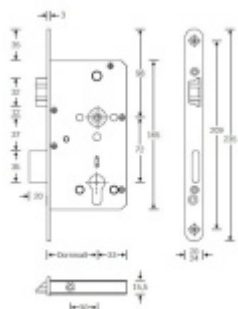

Panikový zámek SSF Serie FH 61 APB OV, pro táhlo

Panikový zámek pro dveře vyráběný na zakázku dle potřeby zákazníka

Zámek je vhodný pro jednokřídlé i dvoukřídlé dveře, které vyžadují horní jištění křídla v zárubni pomocí táhla.

Pro funkci APB je možné specifikovat směr otevírání (dovnitř/ven)

Paniková funkce B = K otevření dveří zvenku je třeba použít klíč a následně stisknout kliku. Pro užití únikové funkce (otevření dveří zevnitř i bez klíče) jsou dveře po zabouchnutí zvenku přístupné pouze za pomoci klíče. Po odemknutí cylindrické vložky je možné používat dveře běžně klikou z obou stran.

Příprava pro horní táhlo = zámek je připraven pro instalaci táhla k zajištění dveřního křídla v horní zárubni. Vhodné pro vysoké panikové dveře.

Táhlo a příslušenství k němu je nutné objednat samostatně v příslušenství.

Rozteč 72 mm

Ořech poniklovaný 9 mm dělený - kování musí být osazeno děleným čtyřhranem.

Možnosti provedení:

Otevírání: ve směru úniku, protisměru úniku

Backset: 55, 60, 65, 80 mm

Čelo zámku nerez, délka 235, šířka: 20, 24 mm

Střelka a ořech ze slitiny Siliziumtombak. Střelka je opatřena polyamidovou aplikací pro tlumení nárazů