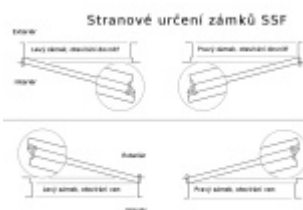

Příprava pro horní táhlo = zámek je připraven pro instalaci táhla k zajištění dveřního křídla v horní zárubni. Vhodné pro vysoké panikové dveře.

Táhlo a příslušenství k němu je nutné objednat samostatně v příslušenství.

Rozteč 72 mm

Ořech poniklovaný 9 mm dělený - kování musí být osazeno děleným čtyřhranem.

Možnosti provedení:

Otevírání: ve směru úniku, protisměru úniku

Backset: 55, 60, 65, 80 mm

Čelo zámku nerez, délka 235, šířka: 20, 24 mm

Střelka a ořech ze slitiny Siliziumtombak. Střelka je opatřena polyamidovou aplikací pro tlumení nárazů

Tělo zámku pozinkované, uzavřené

Upozornění: V panikových zámčích mohou být použity běžně dostupné cylindrické vložky. Nikdy však nesmí zůstat klíč ve vložce, jestliže je uzamčeno.