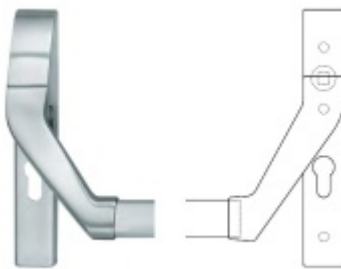

Panikový zámek SSF Serie FH 61 APB OV, pro táhlo Levé provedení, 55 mm, Do interiéru, 20 mm

ID produktu: 16778

Panikový zámek pro dveře vyráběný na zakázku dle potřeby
zákazníka

Zámek je vhodný pro jednokřídlé i dvoukřídlé dveře, které
vyžadují horní jištění křídla v zárubni pomocí táhla.

Rozteč 72 mm

**Ořech poniklovaný 9 mm dělený - kování musí být osazeno
děleným čtyřhranem.**

Možnosti provedení:

Otevírání: ve směru úniku, protisměru úniku

Backset: 55, 60, 65, 80 mm

Čelo zámku nerez, délka 235, šířka: 20, 24 mm

Stranové určení zámků SSF

Střelka a ořech ze slitiny Siliziumtombak. Střelka je opatřena polyamidovou aplikací pro tlumení nárazů

Tělo zámku pozinkované, uzavřené

Upozornění: V panikových zámcích mohou být použity běžně dostupné cylindrické vložky. Nikdy však nesmí zůstat klíč ve vložce, jestliže je uzamčeno.

6 158 Kč

Vaše cena s DPH

7 451,18 Kč

Zobrazit produkt

PŘÍSLUŠENSTVÍ

**H000001-09/10 - Táhlo k
panikovému zámku**

SSF

OD OD 481 Kč
cca 10 pracovních dní