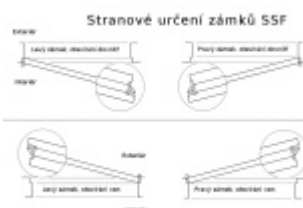

**Příprava pro horní táhlo** = zámek je připraven pro instalaci  
táhla k zajištění dveřního křídla v horní zárubni. Vhodné pro  
vysoké panikové dveře.

Táhlo a příslušenství k němu je nutné objednat samostatně v  
příslušenství.

**Rozteč 72 mm**

**Ořech poniklovaný 9 mm dělený - kování musí být osazeno  
děleným čtyřhranem.**

**Možnosti provedení:**

**Otevírání:** ve směru úniku, protisměru úniku

**Backset:** 55, 60, 65, 80 mm

**Čelo zámku** nerez, délka 235, šířka: 20, 24 mm

Střelka a ořech ze slitiny Siliziumtombak. Střelka je opatřena polyamidovou aplikací pro tlumení nárazů

Tělo zámku pozinkované, uzavřené

**Upozornění: V panikových zámcích mohou být použity běžně dostupné cylindrické vložky. Nikdy však nesmí zůstat klíč ve vložce, jestliže je uzamčeno.**