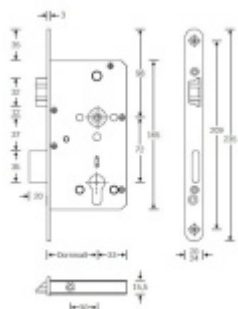

**Příprava pro horní táhlo** = zámek je připraven pro instalaci  
táhla k zajištění dveřního křídla v horní zárubni. Vhodné pro  
vysoké panikové dveře.

Táhlo a příslušenství k němu je nutné objednat samostatně v  
příslušenství.

**Rozteč 72 mm**

**Ořech poniklovaný 9 mm dělený - kování musí být osazeno  
děleným čtyřhranem.**

**Možnosti provedení:**

**Otevírání:** ve směru úniku, protisměru úniku

**Backset:** 55, 60, 65, 80 mm

**Čelo zámku** nerez, délka 235, šířka: 20, 24 mm

**Panikový zámek může klíč ve vložce zlomit při otevření klikou!**

**Tento model je vyráběn vždy na individuální zákaznickou objednávku podle specifikace rozměru. Platí tedy ustanovení § 1837 NOZ.**

**Vaše cena bez DPH**