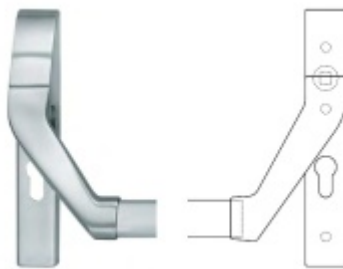

Panikový zámek SSF Serie FH 61 APB OV, pro táhlo Levé provedení, 60 mm, Do interiéru, 20 mm

ID produktu: 16779

Panikový zámek pro dveře vyráběný na zakázku dle potřeby
zákazníka

Zámek je vhodný pro jednokřídlé i dvoukřídlé dveře, které
vyžadují horní jištění křídla v zárubni pomocí táhla.

Rozteč 72 mm

**Ořech poniklovaný 9 mm dělený - kování musí být osazeno
děleným čtyřhranem.**

Možnosti provedení:

Otevírání: ve směru úniku, protisměru úniku

Backset: 55, 60, 65, 80 mm

Čelo zámku nerez, délka 235, šířka: 20, 24 mm

Stranové určení zámků SSF

Střelka a ořech ze slitiny Siliziumtombak. Střelka je opatřena polyamidovou aplikací pro tlumení nárazů

Tělo zámku pozinkované, uzavřené

Upozornění: V panikových zámcích mohou být použity běžně dostupné cylindrické vložky. Nikdy však nesmí zůstat klíč ve vložce, jestliže je uzamčeno.

257,84 €

Vaše cena s DPH

311,98 €

Zobrazit produkt

PŘÍSLUŠENSTVÍ

**H000001-09/10 - Táhlo k
panikovému zámku**

SSF

OD OD 19,63 €
cca 10 pracovních dní