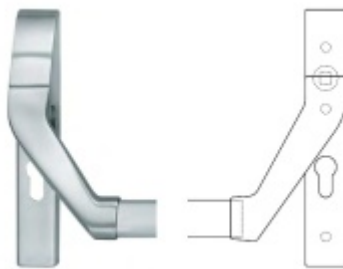

Panikový zámek SSF Serie FH 61 APB OV, pro táhlo Levé provedení, 65 mm, Do interiéru, 20 mm

ID produktu: 16780

Panikový zámek pro dveře vyráběný na zakázku dle potřeby
zákazníka

Zámek je vhodný pro jednokřídlé i dvoukřídlé dveře, které
vyžadují horní jištění křídla v zárubni pomocí táhla.

Rozteč 72 mm

**Ořech poniklovaný 9 mm dělený - kování musí být osazeno
děleným čtyřhranem.**

Možnosti provedení:

Otevírání: ve směru úniku, protisměru úniku

Backset: 55, 60, 65, 80 mm

Čelo zámku nerez, délka 235, šířka: 20, 24 mm

Střelka a ořech ze slitiny Siliziumtombak. Střelka je opatřena polyamidovou aplikací pro tlumení nárazů

Tělo zámku pozinkované, uzavřené

Upozornění: V panikových zámcích mohou být použity běžně dostupné cylindrické vložky. Nikdy však nesmí zůstat klíč ve vložce, jestliže je uzamčeno.

225,39 €

Vaše cena s DPH

272,72 €

Zobrazit produkt

PŘÍSLUŠENSTVÍ

**H000001-09/10 - Táhlo k
panikovému zámku**

SSF

OD OD 19,63 €
cca 10 pracovních dní