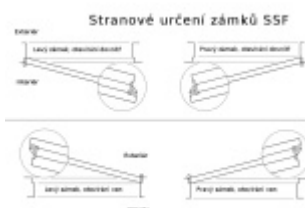

**Příprava pro horní táhlo** = zámek je připraven pro instalaci  
táhla k zajištění dveřního křídla v horní zárubni. Vhodné pro  
vysoké panikové dveře.

Táhlo a příslušenství k němu je nutné objednat samostatně v  
příslušenství.

**Rozteč 72 mm**

**Ořech poniklovaný 9 mm dělený - kování musí být osazeno  
děleným čtyřhranem.**

**Možnosti provedení:**

**Otevírání:** ve směru úniku, protisměru úniku

**Backset:** 55, 60, 65, 80 mm

**Čelo zámku** nerez, délka 235, šířka: 20, 24 mm

Střelka a ořech ze slitiny Siliziumtombak. Střelka je opatřena polyamidovou aplikací pro tlumení nárazů

Tělo zámku pozinkované, uzavřené

**Upozornění: V panikových zámcích mohou být použity běžně dostupné cylindrické vložky. Nikdy však nesmí zůstat klíč ve vložce, jestliže je uzamčeno.**