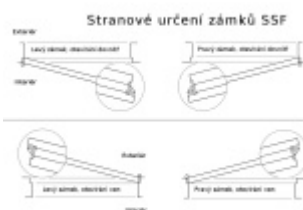

Příprava pro horní táhlo = zámek je připraven pro instalaci
táhla k zajištění dveřního křídla v horní zárubni. Vhodné pro
vysoké panikové dveře.

Táhlo a příslušenství k němu je nutné objednat samostatně v
příslušenství.

Rozteč 72 mm

**Ořech poniklovaný 9 mm dělený - kování musí být osazeno
děleným čtyřhranem.**

Možnosti provedení:

Otevírání: ve směru úniku, protisměru úniku

Backset: 55, 60, 65, 80 mm

Čelo zámku nerez, délka 235, šířka: 20, 24 mm

Střelka a ořech ze slitiny Siliziumtombak. Střelka je opatřena polyamidovou aplikací pro tlumení nárazů

Tělo zámku pozinkované, uzavřené

Upozornění: V panikových zámcích mohou být použity běžně dostupné cylindrické vložky. Nikdy však nesmí zůstat klíč ve vložce, jestliže je uzamčeno.