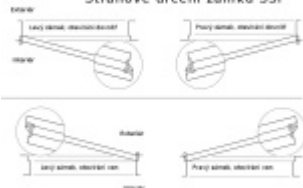

Rozteč 72 mm

**Ořech poniklovaný 9 mm dělený - kování musí být osazeno
děleným čtyřhranem.**

Možnosti provedení:

Otevírání: ve směru úniku, protisměru úniku

Backset: 55, 60, 65, 80 mm

Čelo zámku nerez, délka 235, šířka: 20, 24 mm

Stranové určení zámků SSF

Střelka a ořech ze slitiny Siliziumtombak. Střelka je opatřena polyamidovou aplikací pro tlumení nárazů

Tělo zámku pozinkované, uzavřené

Upozornění: V panikových zámcích mohou být použity běžně dostupné cylindrické vložky. Nikdy však nesmí zůstat klíč ve vložce, jestliže je uzamčeno.