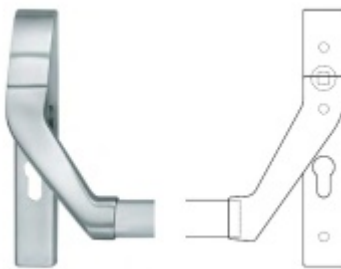

Panikový zámek SSF Serie FH 61 APB OV, pro táhlo Levé provedení, 65 mm, Ven z interiéru, 20 mm

ID produktu: 16784

Panikový zámek pro dveře vyráběný na zakázku dle potřeby
zákazníka

Zámek je vhodný pro jednokřídlé i dvoukřídlé dveře, které
vyžadují horní jištění křídla v zárubni pomocí táhla.

Rozteč 72 mm

**Ořech poniklovaný 9 mm dělený - kování musí být osazeno
děleným čtyřhranem.**

Možnosti provedení:

Otevírání: ve směru úniku, protisměru úniku

Backset: 55, 60, 65, 80 mm

Čelo zámku nerez, délka 235, šířka: 20, 24 mm

Stranové určení zámků SSF

Střelka a ořech ze slitiny Siliziumtombak. Střelka je opatřena polyamidovou aplikací pro tlumení nárazů

Tělo zámku pozinkované, uzavřené

Upozornění: V panikových zámcích mohou být použity běžně dostupné cylindrické vložky. Nikdy však nesmí zůstat klíč ve vložce, jestliže je uzamčeno.

5 046 Kč

Vaše cena s DPH

6 105,66 Kč

Zobrazit produkt

PŘÍSLUŠENSTVÍ

**H000001-09/10 - Táhlo k
panikovému zámku**

SSF

OD OD 481 Kč
cca 10 pracovních dní