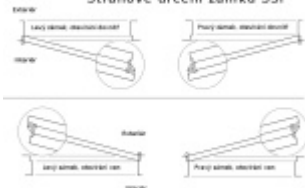

Rozteč 72 mm

**Ořech poniklovaný 9 mm dělený - kování musí být osazeno
děleným čtyřhranem.**

Možnosti provedení:

Otevírání: ve směru úniku, protisměru úniku

Backset: 55, 60, 65, 80 mm

Čelo zámku nerez, délka 235, šířka: 20, 24 mm

Stranové určení zámků SSF

Střelka a ořech ze slitiny Siliziumtombak. Střelka je opatřena polyamidovou aplikací pro tlumení nárazů

Tělo zámku pozinkované, uzavřené

Upozornění: V panikových zámcích mohou být použity běžně dostupné cylindrické vložky. Nikdy však nesmí zůstat klíč ve vložce, jestliže je uzamčeno.