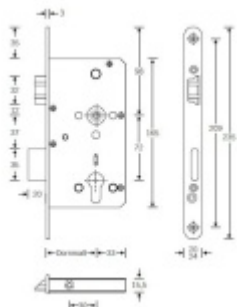

Příprava pro horní táhlo = zámek je připraven pro instalaci
táhla k zajištění dveřního křídla v horní zárubni. Vhodné pro
vysoké panikové dveře.

Táhlo a příslušenství k němu je nutné objednat samostatně v
příslušenství.

Rozteč 72 mm

**Ořech poniklovaný 9 mm dělený - kování musí být osazeno
děleným čtyřhranem.**

Možnosti provedení:

Otevírání: ve směru úniku, protisměru úniku

Backset: 55, 60, 65, 80 mm

Čelo zámku nerez, délka 235, šířka: 20, 24 mm

Panikový zámek může klíč ve vložce zlomit při otevření klikou!

Tento model je vyráběn vždy na individuální zákaznickou objednávku podle specifikace rozměru. Platí tedy ustanovení § 1837 NOZ.

Vaše cena bez DPH