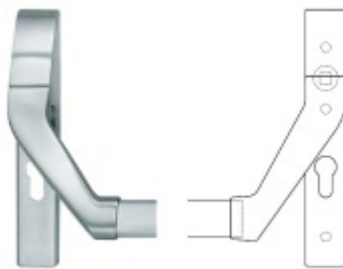

PŘÍSLUŠENSTVÍ

**H000001-09/10 - Táhlo k
panikovému zámku**

SSF

OD OD 19,63 €

cca 10 pracovních dní

**Paniková hrazda nerez SSF
H0000**

SSF

OD 404,08 €

Termín bude prověřen u dodavatele