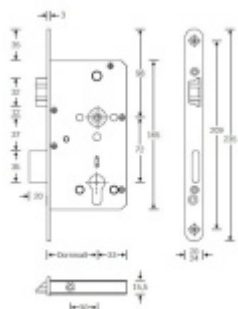

Příprava pro horní táhlo = zámek je připraven pro instalaci
táhla k zajištění dveřního křídla v horní zárubni. Vhodné pro
vysoké panikové dveře.

Táhlo a příslušenství k němu je nutné objednat samostatně v
příslušenství.

Rozteč 72 mm

**Ořech poniklovaný 9 mm dělený - kování musí být osazeno
děleným čtyřhranem.**

Možnosti provedení:

Otevírání: ve směru úniku, protisměru úniku

Backset: 55, 60, 65, 80 mm

Čelo zámku nerez, délka 235, šířka: 20, 24 mm

Panikový zámek může klíč ve vložce zlomit při otevření klikou!

Tento model je vyráběn vždy na individuální zákaznickou objednávku podle specifikace rozměru. Platí tedy ustanovení § 1837 NOZ.

Vaše cena bez DPH