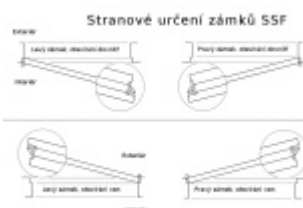

Příprava pro horní táhlo = zámek je připraven pro instalaci
táhla k zajištění dveřního křídla v horní zárubni. Vhodné pro
vysoké panikové dveře.

Táhlo a příslušenství k němu je nutné objednat samostatně v
příslušenství.

Rozteč 72 mm

**Ořech poniklovaný 9 mm dělený - kování musí být osazeno
děleným čtyřhranem.**

Možnosti provedení:

Otevírání: ve směru úniku, protisměru úniku

Backset: 55, 60, 65, 80 mm

Čelo zámku nerez, délka 235, šířka: 20, 24 mm

Střelka a ořech ze slitiny Siliziumtombak. Střelka je opatřena polyamidovou aplikací pro tlumení nárazů

Tělo zámku pozinkované, uzavřené

Upozornění: V panikových zámcích mohou být použity běžně dostupné cylindrické vložky. Nikdy však nesmí zůstat klíč ve vložce, jestliže je uzamčeno.