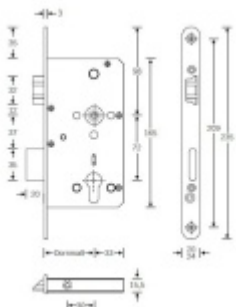

Příprava pro horní táhlo = zámek je připraven pro instalaci
táhla k zajištění dveřního křídla v horní zárubni. Vhodné pro
vysoké panikové dveře.
Táhlo a příslušenství k němu je nutné objednat samostatně v
příslušenství.

Rozteč 72 mm

**Ořech poniklovaný 9 mm dělený - kování musí být osazeno
děleným čtyřhranem.**

Možnosti provedení:

Otevírání: ve směru úniku, protisměru úniku

Backset: 55, 60, 65, 80 mm

Čelo zámku nerez, délka 235, šířka: 20, 24 mm

Stranové určení zámků SSF

Střelka a ořech ze slitiny Siliziumtombak. Střelka je opatřena polyamidovou aplikací pro tlumení nárazů

Tělo zámku pozinkované, uzavřené

Upozornění: V panikových zámcích mohou být použity běžně dostupné cylindrické vložky. Nikdy však nesmí zůstat klíč ve vložce, jestliže je uzamčeno.

Panikový zámek může klíč ve vložce zlomit při otevření klikou!

Tento model je vyráběn vždy na individuální zákaznickou objednávku podle specifikace rozměru. Platí tedy ustanovení § 1837 NOZ.

Vaše cena bez DPH