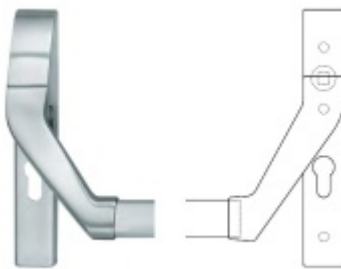

Panikový zámek SSF Serie FH 61 APB OV, pro táhlo Pravé provedení, 80 mm, Do interiéru, 20 mm

ID produktu: 16789

Panikový zámek pro dveře vyráběný na zakázku dle potřeby
zákazníka

Zámek je vhodný pro jednokřídlé i dvoukřídlé dveře, které
vyžadují horní jištění křídla v zárubni pomocí táhla.

Rozteč 72 mm

**Ořech poniklovaný 9 mm dělený - kování musí být osazeno
děleným čtyřhranem.**

Možnosti provedení:

Otevírání: ve směru úniku, protisměru úniku

Backset: 55, 60, 65, 80 mm

Čelo zámku nerez, délka 235, šířka: 20, 24 mm

Stranové určení zámků SSF

Střelka a ořech ze slitiny Siliziumtombak. Střelka je opatřena polyamidovou aplikací pro tlumení nárazů

Tělo zámku pozinkované, uzavřené

Upozornění: V panikových zámcích mohou být použity běžně dostupné cylindrické vložky. Nikdy však nesmí zůstat klíč ve vložce, jestliže je uzamčeno.

6 158 Kč

Vaše cena s DPH

7 451,18 Kč

Zobrazit produkt

PŘÍSLUŠENSTVÍ

**H000001-09/10 - Táhlo k
panikovému zámku**

SSF

OD OD 481 Kč
cca 10 pracovních dní