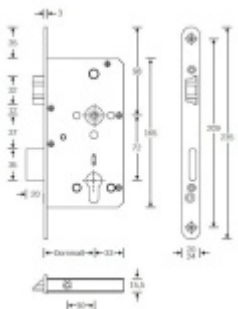

Příprava pro horní táhlo = zámek je připraven pro instalaci
táhla k zajištění dveřního křídla v horní zárubni. Vhodné pro
vysoké panikové dveře.

Táhlo a příslušenství k němu je nutné objednat samostatně v
příslušenství.

Rozteč 72 mm

**Ořech poniklovaný 9 mm dělený - kování musí být osazeno
děleným čtyřhranem.**

Možnosti provedení:

Otevírání: ve směru úniku, protisměru úniku

Backset: 55, 60, 65, 80 mm

Čelo zámku nerez, délka 235, šířka: 20, 24 mm

Stranové určení zámků SSF

Střelka a ořech ze slitiny Siliziumtombak. Střelka je opatřena polyamidovou aplikací pro tlumení nárazů

Tělo zámku pozinkované, uzavřené

Upozornění: V panikových zámcích mohou být použity běžně dostupné cylindrické vložky. Nikdy však nesmí zůstat klíč ve vložce, jestliže je uzamčeno.

Panikový zámek může klíč ve vložce zlomit při otevření klikou!

Tento model je vyráběn vždy na individuální zákaznickou objednávku podle specifikace rozměru. Platí tedy ustanovení § 1837 NOZ.

Vaše cena bez DPH