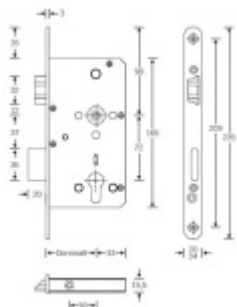

Příprava pro horní táhlo = zámek je připraven pro instalaci táhla k zajištění dveřního křídla v horní zárubni. Vhodné pro vysoké panikové dveře.

Táhlo a příslušenství k němu je nutné objednat samostatně v příslušenství.

Rozteč 72 mm

Ořech poniklovaný 9 mm dělený - kování musí být osazeno děleným čtyřhranem.

Možnosti provedení:

Otevírání: ve směru úniku, protisměru úniku

Backset: 55, 60, 65, 80 mm

Čelo zámku nerez, délka 235, šířka: 20, 24 mm

Panikový zámek může klíč ve vložce zlomit při otevření klikou!

Tento model je vyráběn vždy na individuální zákaznickou objednávku podle specifikace rozměru. Platí tedy ustanovení § 1837 NOZ.

Vaše cena bez DPH