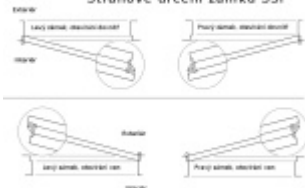

Rozteč 72 mm

Ořech poniklovaný 9 mm dělený - kování musí být osazeno děleným čtyřhranem.

Možnosti provedení:

Otevírání: ve směru úniku, protisměru úniku

Backset: 55, 60, 65, 80 mm

Čelo zámku nerez, délka 235, šířka: 20, 24 mm

Stranové určení zámků SSF

Střelka a ořech ze slitiny Siliziumtombak. Střelka je opatřena polyamidovou aplikací pro tlumení nárazů

Tělo zámku pozinkované, uzavřené

Upozornění: V panikových zámcích mohou být použity běžně dostupné cylindrické vložky. Nikdy však nesmí zůstat klíč ve vložce, jestliže je uzamčeno.