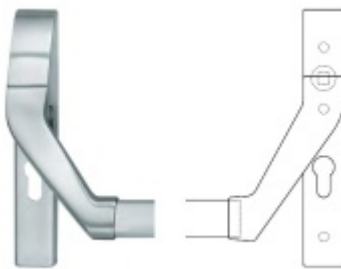

**Rozteč 72 mm**

**Ořech poniklovaný 9 mm dělený - kování musí být osazeno  
děleným čtyřhranem.**

**Možnosti provedení:**

**Otevírání:** ve směru úniku, protisměru úniku

**Backset:** 55, 60, 65, 80 mm

**Čelo zámku** nerez, délka 235, šířka: 20, 24 mm

Stranové určení zámků SSF

Střelka a ořech ze slitiny Siliziumtombak. Střelka je opatřena polyamidovou aplikací pro tlumení nárazů

Tělo zámku pozinkované, uzavřené

**Upozornění: V panikových zámcích mohou být použity běžně dostupné cylindrické vložky. Nikdy však nesmí zůstat klíč ve vložce, jestliže je uzamčeno.**

## PŘÍSLUŠENSTVÍ

**H000001-09/10 - Táhlo k  
panikovému zámku**

SSF

---

**OD OD 481 Kč**  
cca 10 pracovních dní

**Paniková hrazda nerez SSF  
H0000**

SSF

---