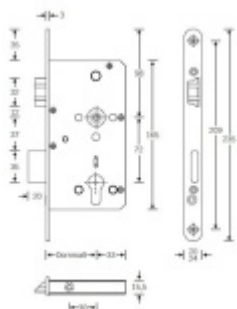

Příprava pro horní táhlo = zámek je připraven pro instalaci
táhla k zajištění dveřního křídla v horní zárubni. Vhodné pro
vysoké panikové dveře.

Táhlo a příslušenství k němu je nutné objednat samostatně v
příslušenství.

Rozteč 72 mm

**Ořech poniklovaný 9 mm dělený - kování musí být osazeno
děleným čtyřhranem.**

Možnosti provedení:

Otevírání: ve směru úniku, protisměru úniku

Backset: 55, 60, 65, 80 mm

Čelo zámku nerez, délka 235, šířka: 20, 24 mm

Panikový zámek může klíč ve vložce zlomit při otevření klikou!

Tento model je vyráběn vždy na individuální zákaznickou objednávku podle specifikace rozměru. Platí tedy ustanovení § 1837 NOZ.

Vaše cena bez DPH