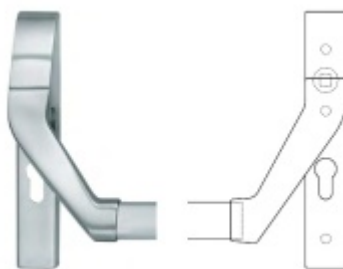

PŘÍSLUŠENSTVÍ

**H000001-09/10 - Táhlo k
panikovému zámku**

SSF

OD OD 19,63 €

cca 10 pracovních dní

**Paniková hrazda nerez SSF
H0000**

SSF

OD 404,08 €

Termín bude prověřen u dodavatele