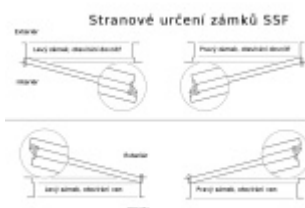

Příprava pro horní táhlo = zámek je připraven pro instalaci
táhla k zajištění dveřního křídla v horní zárubni. Vhodné pro
vysoké panikové dveře.

Táhlo a příslušenství k němu je nutné objednat samostatně v
příslušenství.

Rozteč 72 mm

**Ořech poniklovaný 9 mm dělený - kování musí být osazeno
děleným čtyřhranem.**

Možnosti provedení:

Otevírání: ve směru úniku, protisměru úniku

Backset: 55, 60, 65, 80 mm

Čelo zámku nerez, délka 235, šířka: 20, 24 mm

Střelka a ořech ze slitiny Siliziumtombak. Střelka je opatřena polyamidovou aplikací pro tlumení nárazů

Tělo zámku pozinkované, uzavřené

Upozornění: V panikových zámcích mohou být použity běžně dostupné cylindrické vložky. Nikdy však nesmí zůstat klíč ve vložce, jestliže je uzamčeno.