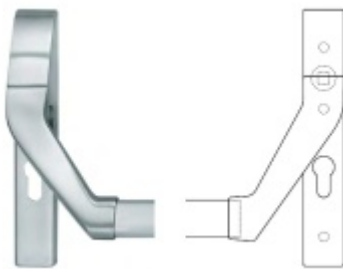

Panikový zámek SSF Serie FH 61 APB OV, pro táhlo Levé provedení, 60 mm, Do interiéru, 24 mm

ID produktu: 16795

Panikový zámek pro dveře vyráběný na zakázku dle potřeby
zákazníka

Zámek je vhodný pro jednokřídlé i dvoukřídlé dveře, které
vyžadují horní jištění křídla v zárubni pomocí táhla.

Rozteč 72 mm

**Ořech poniklovaný 9 mm dělený - kování musí být osazeno
děleným čtyřhranem.**

Možnosti provedení:

Otevírání: ve směru úniku, protisměru úniku

Backset: 55, 60, 65, 80 mm

Čelo zámku nerez, délka 235, šířka: 20, 24 mm

Stranové určení zámků SSF

Střelka a ořech ze slitiny Siliziumtombak. Střelka je opatřena polyamidovou aplikací pro tlumení nárazů

Tělo zámku pozinkované, uzavřené

Upozornění: V panikových zámcích mohou být použity běžně dostupné cylindrické vložky. Nikdy však nesmí zůstat klíč ve vložce, jestliže je uzamčeno.

6 317 Kč

Vaše cena s DPH

7 643,57 Kč

Zobrazit produkt

PŘÍSLUŠENSTVÍ

**H000001-09/10 - Táhlo k
panikovému zámku**

SSF

OD OD 481 Kč
cca 10 pracovních dní