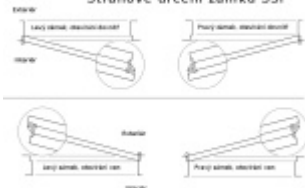

**Rozteč 72 mm**

**Ořech poniklovaný 9 mm dělený - kování musí být osazeno  
děleným čtyřhranem.**

**Možnosti provedení:**

**Otevírání:** ve směru úniku, protisměru úniku

**Backset:** 55, 60, 65, 80 mm

**Čelo zámku** nerez, délka 235, šířka: 20, 24 mm

Stranové určení zámků SSF

Střelka a ořech ze slitiny Siliziumtombak. Střelka je opatřena polyamidovou aplikací pro tlumení nárazů

Tělo zámku pozinkované, uzavřené

**Upozornění: V panikových zámcích mohou být použity běžně dostupné cylindrické vložky. Nikdy však nesmí zůstat klíč ve vložce, jestliže je uzamčeno.**