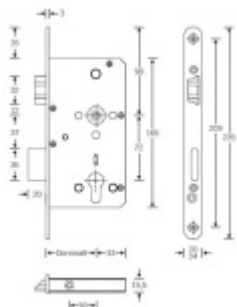

**Příprava pro horní táhlo** = zámek je připraven pro instalaci  
táhla k zajištění dveřního křídla v horní zárubni. Vhodné pro  
vysoké panikové dveře.

Táhlo a příslušenství k němu je nutné objednat samostatně v  
příslušenství.

**Rozteč 72 mm**

**Ořech poniklovaný 9 mm dělený - kování musí být osazeno  
děleným čtyřhranem.**

**Možnosti provedení:**

**Otevírání:** ve směru úniku, protisměru úniku

**Backset:** 55, 60, 65, 80 mm

**Čelo zámku** nerez, délka 235, šířka: 20, 24 mm

Stranové určení zámků SSF

Střelka a ořech ze slitiny Siliziumtombak. Střelka je opatřena polyamidovou aplikací pro tlumení nárazů

Tělo zámku pozinkované, uzavřené

**Upozornění: V panikových zámcích mohou být použity běžně dostupné cylindrické vložky. Nikdy však nesmí zůstat klíč ve vložce, jestliže je uzamčeno.**

**Panikový zámek může klíč ve vložce zlomit při otevření klikou!**

**Tento model je vyráběn vždy na individuální zákaznickou objednávku podle specifikace rozměru. Platí tedy ustanovení § 1837 NOZ.**

**Vaše cena bez DPH**