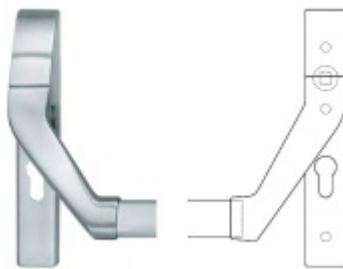

**Rozteč 72 mm**

**Ořech poniklovaný 9 mm dělený - kování musí být osazeno  
děleným čtyřhranem.**

**Možnosti provedení:**

**Otevírání:** ve směru úniku, protisměru úniku

**Backset:** 55, 60, 65, 80 mm

**Čelo zámku** nerez, délka 235, šířka: 20, 24 mm

Stranové určení zámků SSF

Střelka a ořech ze slitiny Siliziumtombak. Střelka je opatřena polyamidovou aplikací pro tlumení nárazů

Tělo zámku pozinkované, uzavřené

**Upozornění: V panikových zámcích mohou být použity běžně dostupné cylindrické vložky. Nikdy však nesmí zůstat klíč ve vložce, jestliže je uzamčeno.**

## PŘÍSLUŠENSTVÍ

**H000001-09/10 - Táhlo k  
panikovému zámku**

SSF

---

**OD OD 19,63 €**  
cca 10 pracovních dní

**Paniková hrazda nerez SSF  
H0000**

SSF

---