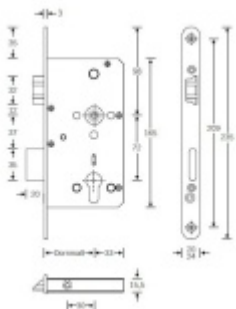

**Příprava pro horní táhlo** = zámek je připraven pro instalaci  
táhla k zajištění dveřního křídla v horní zárubni. Vhodné pro  
vysoké panikové dveře.  
Táhlo a příslušenství k němu je nutné objednat samostatně v  
příslušenství.

**Rozteč 72 mm**

**Ořech poniklovaný 9 mm dělený - kování musí být osazeno  
děleným čtyřhranem.**

**Možnosti provedení:**

**Otevírání:** ve směru úniku, protisměru úniku

**Backset:** 55, 60, 65, 80 mm

**Čelo zámku** nerez, délka 235, šířka: 20, 24 mm

Stranové určení zámků SSF

Střelka a ořech ze slitiny Siliziumtombak. Střelka je opatřena polyamidovou aplikací pro tlumení nárazů

Tělo zámku pozinkované, uzavřené

**Upozornění: V panikových zámcích mohou být použity běžně dostupné cylindrické vložky. Nikdy však nesmí zůstat klíč ve vložce, jestliže je uzamčeno.**

**Panikový zámek může klíč ve vložce zlomit při otevření klikou!**

**Tento model je vyráběn vždy na individuální zákaznickou objednávku podle specifikace rozměru. Platí tedy ustanovení § 1837 NOZ.**

**Vaše cena bez DPH**