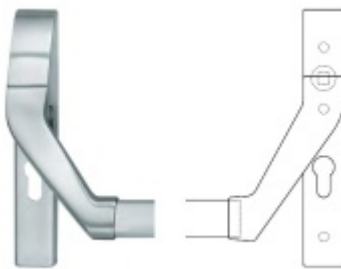

Panikový zámek SSF Serie FH 61 APB OV, pro táhlo Levé provedení, 80 mm, Do interiéru, 24 mm

ID produktu: 16797

Panikový zámek pro dveře vyráběný na zakázku dle potřeby
zákazníka

Zámek je vhodný pro jednokřídlé i dvoukřídlé dveře, které
vyžadují horní jištění křídla v zárubni pomocí táhla.

Rozteč 72 mm

**Ořech poniklovaný 9 mm dělený - kování musí být osazeno
děleným čtyřhranem.**

Možnosti provedení:

Otevírání: ve směru úniku, protisměru úniku

Backset: 55, 60, 65, 80 mm

Čelo zámku nerez, délka 235, šířka: 20, 24 mm

Stranové určení zámků SSF

Střelka a ořech ze slitiny Siliziumtombak. Střelka je opatřena polyamidovou aplikací pro tlumení nárazů

Tělo zámku pozinkované, uzavřené

Upozornění: V panikových zámcích mohou být použity běžně dostupné cylindrické vložky. Nikdy však nesmí zůstat klíč ve vložce, jestliže je uzamčeno.

6 158 Kč

Vaše cena s DPH

7 451,18 Kč

Zobrazit produkt

PŘÍSLUŠENSTVÍ

**H000001-09/10 - Táhlo k
panikovému zámku**

SSF

OD OD 481 Kč
cca 10 pracovních dní