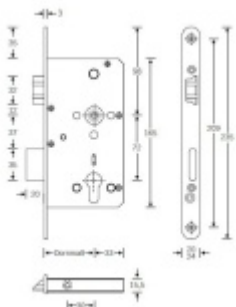

Příprava pro horní táhlo = zámek je připraven pro instalaci
táhla k zajištění dveřního křídla v horní zárubni. Vhodné pro
vysoké panikové dveře.

Táhlo a příslušenství k němu je nutné objednat samostatně v
příslušenství.

Rozteč 72 mm

**Ořech poniklovaný 9 mm dělený - kování musí být osazeno
děleným čtyřhranem.**

Možnosti provedení:

Otevírání: ve směru úniku, protisměru úniku

Backset: 55, 60, 65, 80 mm

Čelo zámku nerez, délka 235, šířka: 20, 24 mm

Stranové určení zámků SSF

Střelka a ořech ze slitiny Siliziumtombak. Střelka je opatřena polyamidovou aplikací pro tlumení nárazů

Tělo zámku pozinkované, uzavřené

Upozornění: V panikových zámcích mohou být použity běžně dostupné cylindrické vložky. Nikdy však nesmí zůstat klíč ve vložce, jestliže je uzamčeno.

Panikový zámek může klíč ve vložce zlomit při otevření klikou!

Tento model je vyráběn vždy na individuální zákaznickou objednávku podle specifikace rozměru. Platí tedy ustanovení § 1837 NOZ.

Vaše cena bez DPH