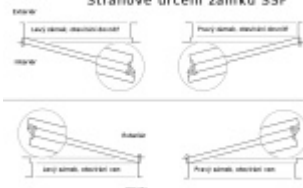

**Příprava pro horní táhlo** = zámek je připraven pro instalaci  
táhla k zajištění dveřního křídla v horní zárubni. Vhodné pro  
vysoké panikové dveře.

Táhlo a příslušenství k němu je nutné objednat samostatně v  
příslušenství.

**Rozteč 72 mm**

**Ořech poniklovaný 9 mm dělený - kování musí být osazeno  
děleným čtyřhranem.**

**Možnosti provedení:**

**Otevírání:** ve směru úniku, protisměru úniku

**Backset:** 55, 60, 65, 80 mm

**Čelo zámku** nerez, délka 235, šířka: 20, 24 mm

Stranové určení zámků SSF

Střelka a ořech ze slitiny Siliziumtombak. Střelka je opatřena polyamidovou aplikací pro tlumení nárazů

Tělo zámku pozinkované, uzavřené

**Upozornění: V panikových zámcích mohou být použity běžně dostupné cylindrické vložky. Nikdy však nesmí zůstat klíč ve vložce, jestliže je uzamčeno.**