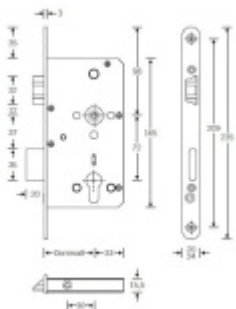

Příprava pro horní táhlo = zámek je připraven pro instalaci
táhla k zajištění dveřního křídla v horní zárubni. Vhodné pro
vysoké panikové dveře.

Táhlo a příslušenství k němu je nutné objednat samostatně v
příslušenství.

Rozteč 72 mm

**Ořech poniklovaný 9 mm dělený - kování musí být osazeno
děleným čtyřhranem.**

Možnosti provedení:

Otevírání: ve směru úniku, protisměru úniku

Backset: 55, 60, 65, 80 mm

Čelo zámku nerez, délka 235, šířka: 20, 24 mm

Stranové určení zámků SSF

Střelka a ořech ze slitiny Siliziumtombak. Střelka je opatřena polyamidovou aplikací pro tlumení nárazů

Tělo zámku pozinkované, uzavřené

Upozornění: V panikových zámcích mohou být použity běžně dostupné cylindrické vložky. Nikdy však nesmí zůstat klíč ve vložce, jestliže je uzamčeno.

Panikový zámek může klíč ve vložce zlomit při otevření klikou!

Tento model je vyráběn vždy na individuální zákaznickou objednávku podle specifikace rozměru. Platí tedy ustanovení § 1837 NOZ.

Vaše cena bez DPH