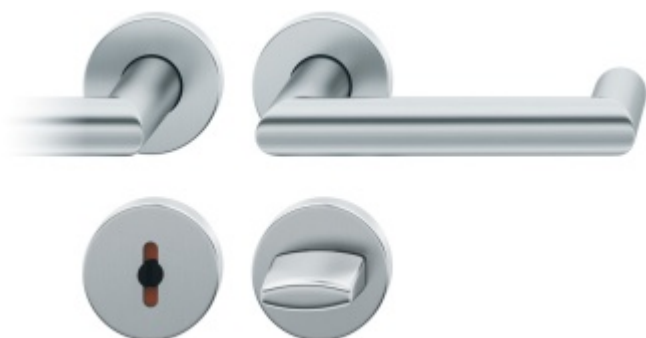

Produktový list

platný k 30. 4. 2026

luxusnikovani.cz
DELIVERED BY EFB

Kování FSB 12 1016 ASL Nerez kartáčovaná, klika / klika, WC uzamykání, čtyřhran 6 mm

FSB

ID produktu: 167

V roce 1990 uvedla FSB na trh dveřní kliku, která byla vyrobena již v roce 1920. Jednalo se o model FSB 1076. Tento model se stal nejkopírovanějším modelem kliky minulého tisíciletí. Tvar kliky 1016 vychází ze stejných parametrů, je ale uzavřený. Díky tomu vhodný i pro panikové dveře. Dostupné jsou materiály hliník, nerez a bronz.