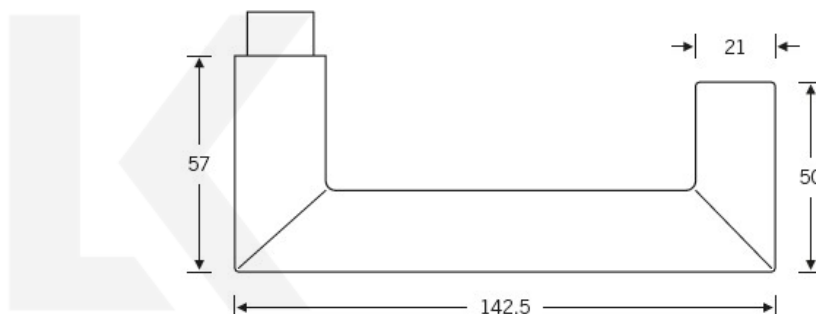

## Kování FSB 12 1016 ASL Eloxovaný hliník, klika / klika, WC uzamykání, čtyřhran 6 mm

**FSB**

ID produktu: 168

V roce 1990 uvedla FSB na trh dveřní kliku, která byla vyrobena již v roce 1920. Jednalo se o model FSB 1076. Tento model se stal nejkopírovanějším modelem kliky minulého tisíciletí. Tvar kliky 1016 vychází ze stejných parametrů, je ale uzavřený. Díky tomu vhodný i pro panikové dveře. Dostupné jsou materiály hliník, nerez a bronz.