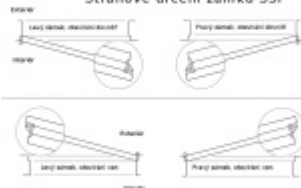

**Rozteč 72 mm**

**Ořech poniklovaný 9 mm dělený - kování musí být osazeno  
děleným čtyřhranem.**

**Možnosti provedení:**

**Otevírání:** ve směru úniku, protisměru úniku

**Backset:** 55, 60, 65, 80 mm

**Čelo zámku** nerez, délka 235, šířka: 20, 24 mm

Stranové určení zámků SSF

Střelka a ořech ze slitiny Siliziumtombak. Střelka je opatřena polyamidovou aplikací pro tlumení nárazů

Tělo zámku pozinkované, uzavřené

**Upozornění: V panikových zámcích mohou být použity běžně dostupné cylindrické vložky. Nikdy však nesmí zůstat klíč ve vložce, jestliže je uzamčeno.**