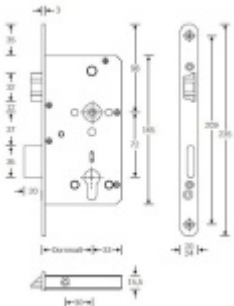

Příprava pro horní táhlo = zámek je připraven pro instalaci
táhla k zajištění dveřního křídla v horní zárubni. Vhodné pro
vysoké panikové dveře.

Táhlo a příslušenství k němu je nutné objednat samostatně v
příslušenství.

Rozteč 72 mm

**Ořech poniklovaný 9 mm dělený - kování musí být osazeno
děleným čtyřhranem.**

Možnosti provedení:

Otevírání: ve směru úniku, protisměru úniku

Backset: 55, 60, 65, 80 mm

Čelo zámku nerez, délka 235, šířka: 20, 24 mm

Panikový zámek může klíč ve vložce zlomit při otevření klikou!

Tento model je vyráběn vždy na individuální zákaznickou objednávku podle specifikace rozměru. Platí tedy ustanovení § 1837 NOZ.

Vaše cena bez DPH