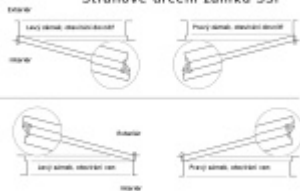

Rozteč 72 mm

**Ořech poniklovaný 9 mm dělený - kování musí být osazeno
děleným čtyřhranem.**

Možnosti provedení:

Otevírání: ve směru úniku, protisměru úniku

Backset: 55, 60, 65, 80 mm

Čelo zámku nerez, délka 235, šířka: 20, 24 mm

Stranové určení zámků SSF

Střelka a ořech ze slitiny Siliziumtombak. Střelka je opatřena polyamidovou aplikací pro tlumení nárazů

Tělo zámku pozinkované, uzavřené

Upozornění: V panikových zámcích mohou být použity běžně dostupné cylindrické vložky. Nikdy však nesmí zůstat klíč ve vložce, jestliže je uzamčeno.