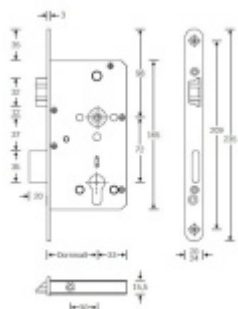

Příprava pro horní táhlo = zámek je připraven pro instalaci táhla k zajištění dveřního křídla v horní zárubni. Vhodné pro vysoké panikové dveře.

Táhlo a příslušenství k němu je nutné objednat samostatně v příslušenství.

Rozteč 72 mm

Ořech poniklovaný 9 mm dělený - kování musí být osazeno děleným čtyřhranem.

Možnosti provedení:

Otevírání: ve směru úniku, protisměru úniku

Backset: 55, 60, 65, 80 mm

Čelo zámku nerez, délka 235, šířka: 20, 24 mm

Panikový zámek může klíč ve vložce zlomit při otevření klikou!

Tento model je vyráběn vždy na individuální zákaznickou objednávku podle specifikace rozměru. Platí tedy ustanovení § 1837 NOZ.

Vaše cena bez DPH