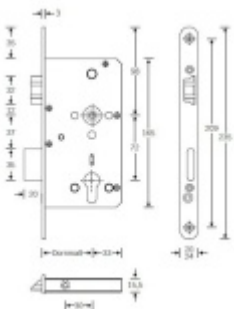

Příprava pro horní táhlo = zámek je připraven pro instalaci
táhla k zajištění dveřního křídla v horní zárubni. Vhodné pro
vysoké panikové dveře.

Táhlo a příslušenství k němu je nutné objednat samostatně v
příslušenství.

Rozteč 72 mm

**Ořech poniklovaný 9 mm dělený - kování musí být osazeno
děleným čtyřhranem.**

Možnosti provedení:

Otevírání: ve směru úniku, protisměru úniku

Backset: 55, 60, 65, 80 mm

Čelo zámku nerez, délka 235, šířka: 20, 24 mm

Panikový zámek může klíč ve vložce zlomit při otevření klikou!

Tento model je vyráběn vždy na individuální zákaznickou objednávku podle specifikace rozměru. Platí tedy ustanovení § 1837 NOZ.

Vaše cena bez DPH