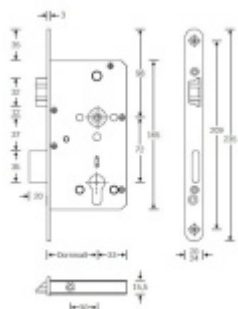

**Příprava pro horní táhlo** = zámek je připraven pro instalaci táhla k zajištění dveřního křídla v horní zárubni. Vhodné pro vysoké panikové dveře.

Táhlo a příslušenství k němu je nutné objednat samostatně v příslušenství.

**Rozteč 72 mm**

**Ořech poniklovaný 9 mm dělený - kování musí být osazeno děleným čtyřhranem.**

**Možnosti provedení:**

**Otevírání:** ve směru úniku, protisměru úniku

**Backset:** 55, 60, 65, 80 mm

**Čelo zámku** nerez, délka 235, šířka: 20, 24 mm

**Panikový zámek může klíč ve vložce zlomit při otevření klikou!**

**Tento model je vyráběn vždy na individuální zákaznickou objednávku podle specifikace rozměru. Platí tedy ustanovení § 1837 NOZ.**

**Vaše cena bez DPH**