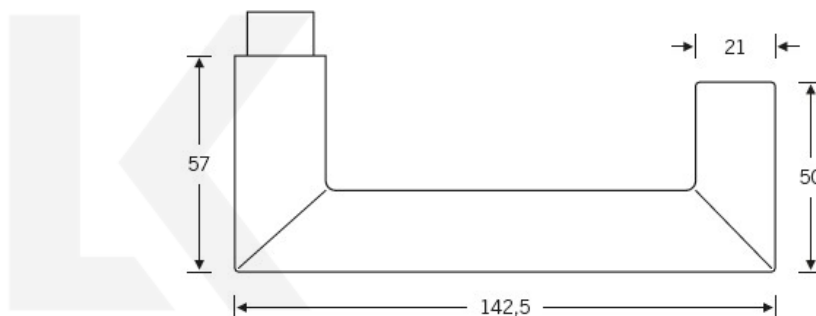

### Kování FSB 12 1016 ASL Eloxovaný hliník, klika / klika, WC uzamykání, čtyřhran 6 mm

**FSB**

ID produktu: 168

V roce 1990 uvedla FSB na trh dveřní kliku, která byla vyrobena již v roce 1920. Jednalo se o model FSB 1076. Tento model se stal nejkopírovanějším modelem kliky minulého tisíciletí. Tvar kliky 1016 vychází ze stejných parametrů, je ale uzavřený. Díky tomu vhodný i pro panikové dveře. Dostupné jsou materiály hliník, nerez a bronz.