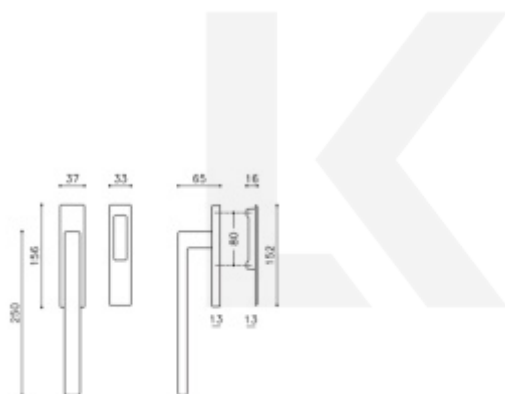

Produktový list

platný k 1. 6. 2026

luxusnikovani.cz
DELIVERED BY EFB

Klika pro HS portály Olivari Planet Q

OLIVARI

Design: Studio Olivari

materiál mosaz

Bronz satin

[Klika pro HS portály Olivari Planet Q
Bronz satin, Bez zamykání , vnější strana s
mušlí](#)

DETAIL

cca 10 pracovních dní

10 764 Kč bez DPH
13 024,44 Kč s DPH