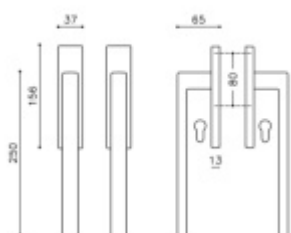

Produktový list

platný k 1. 6. 2026

luxusnikovani.cz
DELIVERED BY EFB

Klika pro HS portály Olivari Planet Q

OLIVARI

Design: Studio Olivari

materiál mosaz

Bronz satin

[Klika pro HS portály Olivari Planet Q
Bronz satin, Bez zamykání , vnější strana s
mušlí](#)

DETAIL

cca 10 pracovních dní

10 764 Kč bez DPH
13 024,44 Kč s DPH