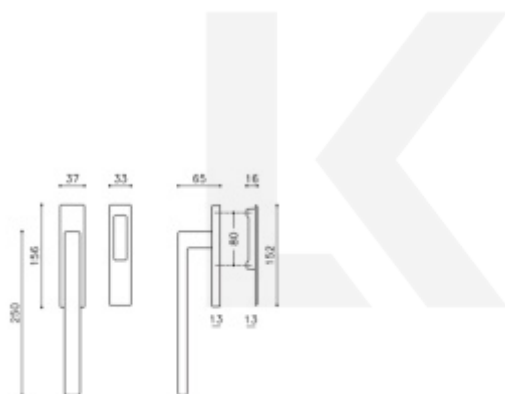

### Bronz satin

[Klika pro HS portály Olivari Planet Q  
Bronz satin, Bez zamykání , vnější strana s  
mušlí](#)

DETAIL

cca 10 pracovních dní

**439,35 € bez DPH**  
531,61 € s DPH

[Klika pro HS portály Olivari Planet Q  
Bronz satin, Oboustranná klika s otvorem  
pro vložku](#)