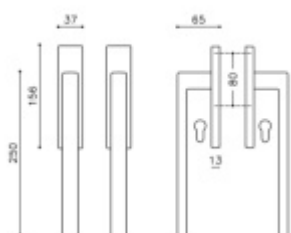

### Bronz satin

[Klika pro HS portály Olivari Planet Q  
Bronz satin, Bez zamykání , vnější strana s  
mušlí](#)

DETAIL

cca 10 pracovních dní

**439,35 € bez DPH**  
531,61 € s DPH

[Klika pro HS portály Olivari Planet Q  
Bronz satin, Oboustranná klika s otvorem  
pro vložku](#)