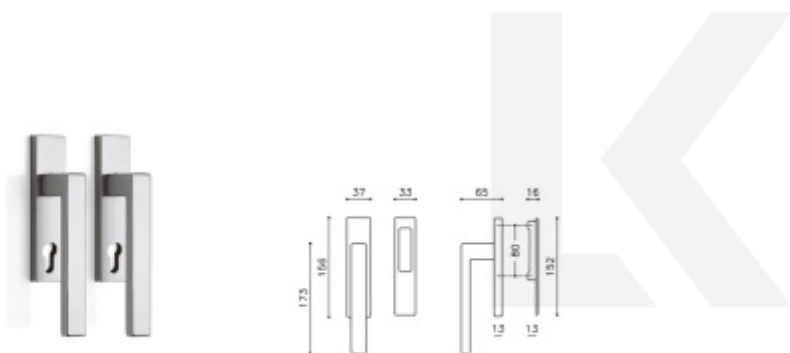

Chrom leštěný

[Klika pro HS portály Olivari Planet Q CORTO](#)

[Chrom leštěný, Bez zamykání, vnější strana s mušíí](#)

DETAIL

Termín bude prověřen u
dodavatele

7 812 Kč bez DPH
9 452,52 Kč s DPH