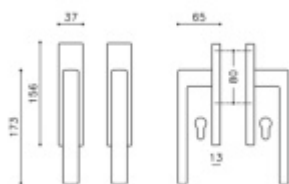

Chrom leštěný

[Klika pro HS portály Olivari Planet Q CORTO](#)

[Chrom leštěný, Bez zamykání, vnější strana s mušíí](#)

DETAIL

Termín bude prověřen u
dodavatele

7 812 Kč bez DPH
9 452,52 Kč s DPH