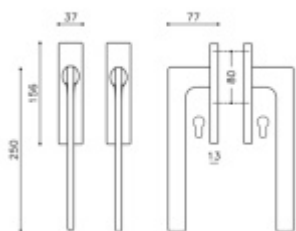

Produktový list

platný k 4. 6. 2026

luxusnikovani.cz
DELIVERED BY EFB

Klika pro HS portály Olivari Lotus Q

OLIVARI

Design: Javier Lopez

materiál mosaz

Bílá matná

[Klika pro HS portály Olivari Lotus Q](#)
[Bílá matná, Bez zamykání, vnější strana s muší](#)

DETAIL

Termín bude prověřen u
dodavatele

6 825 Kč bez DPH
8 258,25 Kč s DPH