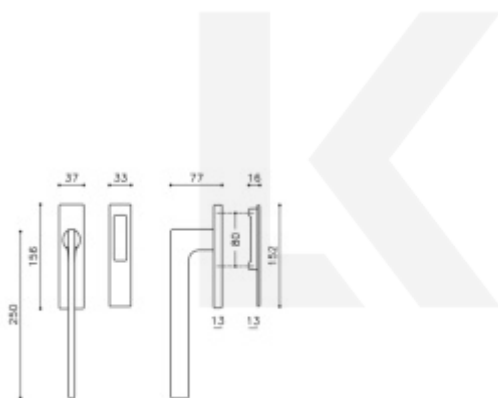

Produktový list

platný k 4. 6. 2026

luxusnikovani.cz
DELIVERED BY EFB

Klika pro HS portály Olivari Lotus Q

OLIVARI

Design: Javier Lopez

materiál mosaz

Bílá matná

[Klika pro HS portály Olivari Lotus Q](#)
[Bílá matná, Bez zamykání, vnější strana s muší](#)

DETAIL

Termín bude prověřen u
dodavatele

6 825 Kč bez DPH
8 258,25 Kč s DPH