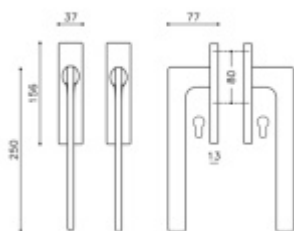

### Bílá matná

[Klika pro HS portály Olivari Lotus Q](#)  
[Bílá matná, Bez zamykání, vnější strana s mušlí](#)

DETAIL

Termín bude prověřen u dodavatele

**278,57 € bez DPH**  
337,07 € s DPH

[Klika pro HS portály Olivari Lotus Q](#)  
[Bílá matná, Oboustranná klika s otvorem pro vložku](#)