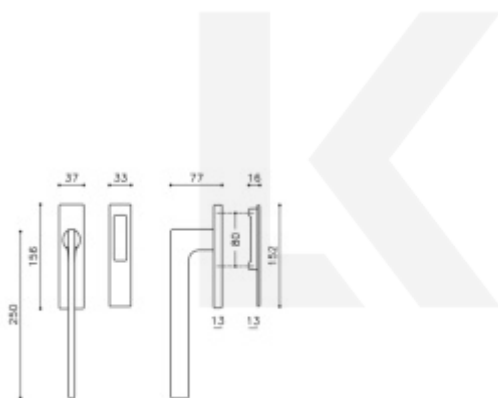

### Bílá matná

[Klika pro HS portály Olivari Lotus Q](#)  
[Bílá matná, Bez zamykání, vnější strana s mušlí](#)

DETAIL

Termín bude prověřen u dodavatele

**278,57 € bez DPH**  
337,07 € s DPH

[Klika pro HS portály Olivari Lotus Q](#)  
[Bílá matná, Oboustranná klika s otvorem pro vložku](#)