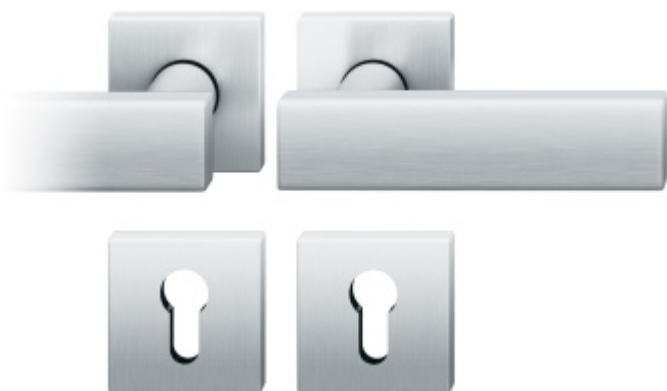

Produktový list

platný k 31. 5. 2026

luxusnikovani.cz
DELIVERED BY EFB

Kování FSB 12 1003 ASL

FSB

Design: Johannes Potente

Tvar kliky připomíná úzké dveře. Je to model pro milovníky čistého designu. Dostupné jsou varianty jsou v hliníku a nerez.