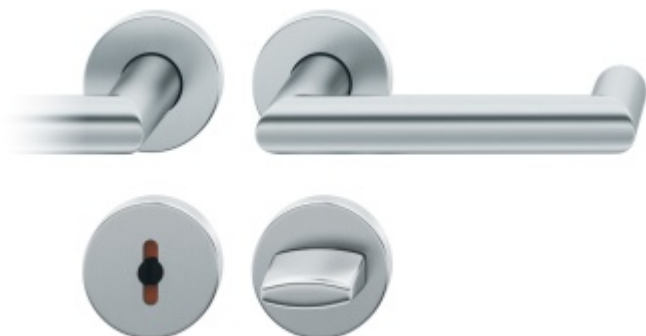

Produktový list

platný k 1. 5. 2026

luxusnikovani.cz
DELIVERED BY EFB

Kování FSB 12 1016 ASL Nerez kartáčovaná, klika / klika, WC uzamykání, čtyřhran 8 mm

FSB

ID produktu: 170

V roce 1990 uvedla FSB na trh dveřní kliku, která byla vyrobena již v roce 1920. Jednalo se o model FSB 1076. Tento model se stal nejkopírovanějším modelem kliky minulého tisíciletí. Tvar kliky 1016 vychází ze stejných parametrů, je ale uzavřený. Díky tomu vhodný i pro panikové dveře. Dostupné jsou materiály hliník, nerez a bronz.