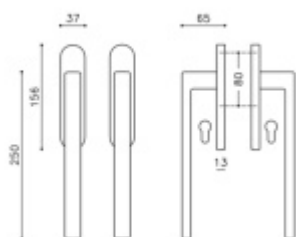

### Bílá matná

[Klika pro HS portály Olivari Planet](#)  
[Bílá matná, Bez zamykání, vnější strana s muší](#)

DETAIL

Termín bude prověřen u dodavatele

**6 469 Kč bez DPH**  
7 827,49 Kč s DPH

[Klika pro HS portály Olivari Planet](#)  
[Bílá matná, Oboustranná klika s](#)  
[otvorem pro vložku](#)