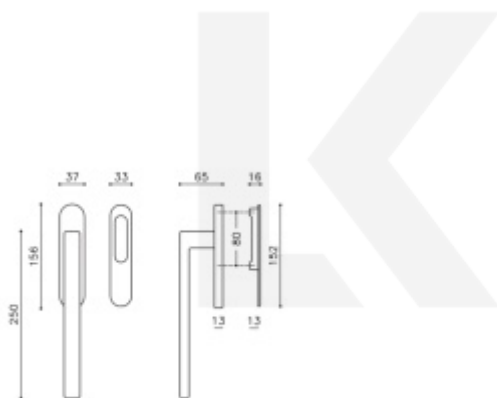

### Bílá matná

[Klika pro HS portály Olivari Planet](#)  
[Bílá matná, Bez zamykání, vnější strana s muší](#)

DETAIL

Termín bude prověřen u dodavatele

**6 469 Kč bez DPH**  
7 827,49 Kč s DPH

[Klika pro HS portály Olivari Planet](#)  
[Bílá matná, Oboustranná klika s](#)  
[otvorem pro vložku](#)