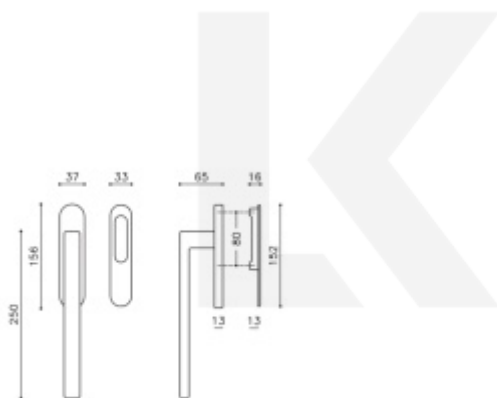

Produktový list

platný k 27. 4. 2026

luxusnikovani.cz
DELIVERED BY EFB

Klika pro HS portály Olivari Planet

OLIVARI

Design: Studio Olivari

materiál mosaz

Bílá matná

[Klika pro HS portály Olivari Planet
Bílá matná, Bez zamykání, vnější strana s
mušlí](#)

DETAIL

Termín bude prověřen u
dodavatele

264,04 € bez DPH
319,49 € s DPH