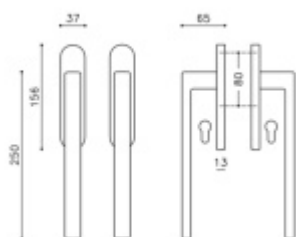

Produktový list

platný k 27. 4. 2026

luxusnikovani.cz
DELIVERED BY EFB

Klika pro HS portály Olivari Planet

OLIVARI

Design: Studio Olivari

materiál mosaz

Bílá matná

[Klika pro HS portály Olivari Planet
Bílá matná, Bez zamykání, vnější strana s
mušlí](#)

DETAIL

Termín bude prověřen u
dodavatele

264,04 € bez DPH
319,49 € s DPH