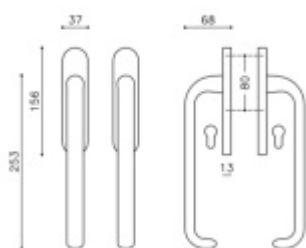

Produktový list

platný k 9. 6. 2026

luxusnikovani.cz
DELIVERED BY EFB

Klika pro HS portály Olivari Polo

OLIVARI

Design: Studio Olivari

materiál mosaz

Chrom leštěný

[Klika pro HS portály Olivari Polo Chrom leštěný, Bez zamykání, vnější strana s mušlí](#)

DETAIL

Termín bude prověřen u dodavatele

6 779 Kč bez DPH
8 202,59 Kč s DPH