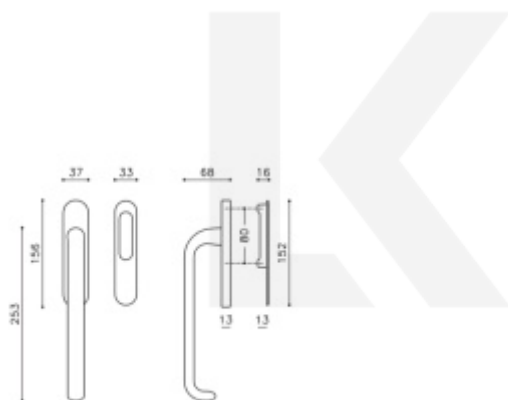

Produktový list

platný k 9. 6. 2026

luxusnikovani.cz
DELIVERED BY EFB

Klika pro HS portály Olivari Polo

OLIVARI

Design: Studio Olivari

materiál mosaz

Chrom leštěný

[Klika pro HS portály Olivari Polo Chrom leštěný, Bez zamykání, vnější strana s mušlí](#)

DETAIL

Termín bude prověřen u dodavatele

6 779 Kč bez DPH
8 202,59 Kč s DPH