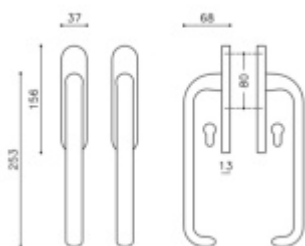

Produktový list

platný k 9. 6. 2026

luxusnikovani.cz
DELIVERED BY EFB

Klika pro HS portály Olivari Polo

OLIVARI

Design: Studio Olivari

materiál mosaz

Chrom leštěný

[Klika pro HS portály Olivari Polo Chrom leštěný, Bez zamykání, vnější strana s mušlí](#)

DETAIL

Termín bude prověřen u dodavatele

6 779 Kč bez DPH
8 202,59 Kč s DPH