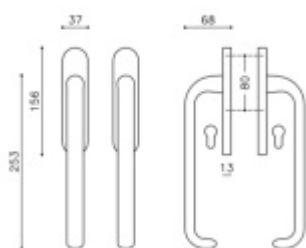

Produktový list

platný k 6. 6. 2026

luxusnikovani.cz
DELIVERED BY EFB

Klika pro HS portály Olivari Polo

OLIVARI

Design: Studio Olivari

materiál mosaz

Chrom leštěný

[Klika pro HS portály Olivari Polo Chrom leštěný, Bez zamykání, vnější strana s mušlí](#)

DETAIL

Termín bude prověřen u dodavatele

276,69 € bez DPH
334,8 € s DPH