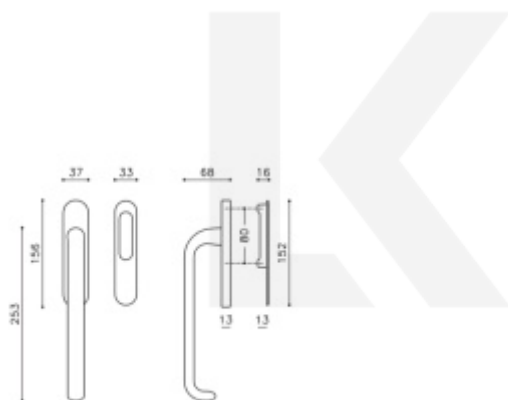

Produktový list

platný k 6. 6. 2026

luxusnikovani.cz
DELIVERED BY EFB

Klika pro HS portály Olivari Polo

OLIVARI

Design: Studio Olivari

materiál mosaz

Chrom leštěný

[Klika pro HS portály Olivari Polo Chrom leštěný, Bez zamykání, vnější strana s mušlí](#)

DETAIL

Termín bude prověřen u dodavatele

276,69 € bez DPH
334,8 € s DPH