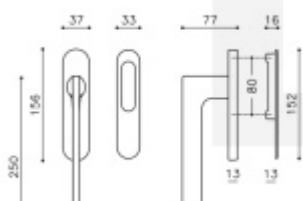

Produktový list

platný k 27. 4. 2026

luxusnikovani.cz
DELIVERED BY EFB

Klika pro HS portály Olivari Lotus

OLIVARI

Design: Javier Lopez

materiál mosaz

Bílá matná

[Klika pro HS portály Olivari Lotus
Bílá matná, Bez zamykání, vnější strana
s mušlí](#)

DETAIL

Termín bude prověřen u
dodavatele

6 465 Kč bez DPH
7 822,65 Kč s DPH