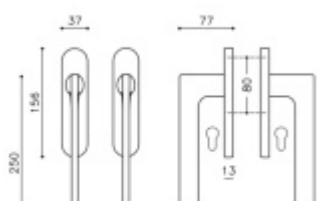

Produktový list

platný k 27. 4. 2026

luxusnikovani.cz
DELIVERED BY EFB

Klika pro HS portály Olivari Lotus

OLIVARI

Design: Javier Lopez

materiál mosaz

Bílá matná

[Klika pro HS portály Olivari Lotus
Bílá matná, Bez zamykání, vnější strana
s mušlí](#)

DETAIL

Termín bude prověřen u
dodavatele

6 465 Kč bez DPH
7 822,65 Kč s DPH